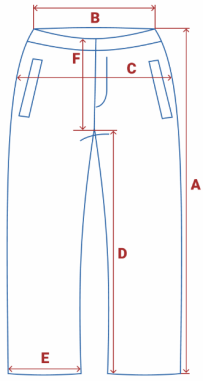

## Полукомбинезон с высокой посадкой женский зимний красного цвета 7399Kr

- **Материал** Gor-tex, Полиэфирное волокно, Мембранные материалы, Полиэстер, Плащевка, Тефлон, Ткань, Экологичные материалы
- **Состав** 100% полиэстер
- **Материал подкладки** Полиэстер
- **Материал наполнителя** Тинсулейт
- **Утеплитель, гр** от 260 до 360 гр
- **Тип кармана** Прорезной (невидимка) на молнии
- **Покрой полукомбинезона** Прямой
- **Водонепроницаемость** 10 000 мм
- **Внутренние швы** Проклеены
- **Коллекция** Осень-зима 2023
- **Диапазон температур °C** от 0° до -35°
- **Особенности модели** Влагонепроницаемая/Дышащая
- **Опции полукомбинезона** Съемный бретели
- **Вид принта** Однотонный - Принт/Логотип - Надписи
- **Вид застежки** Защелка/Кнопки/Молния/Липучки /Фиксатор
- **Особенность ткани** Плотная мембранная ткань
- **Стиль** Спортивный, Повседневный, Школа
- **Конструктивность элемента** Бретели
- **Конструктивность элемента** Светится в темноте
- **Конструктивность элемента** С высокой талией
- **Конструктивность элемента** Снегозащитные гамашы, расширитель штанин
- **Цвета** бордовый, красный, темно-фиолетовый, голубой, темно-коричневый, фиолетовый, светло-розовый, розовый
- **Страна производителя** Китай

## Таблица размеров

Размер	A Длина брюк	B Полуобхват талии	C Полуобхват бедер	D Шаговый шов	E Полуобхват низа брючины	F Высота посадки	Высота полукомбинезона
42 RU / S	107	36	47	74	19	37	13
44 RU / M	111	38	49	78	20	37	13
46 RU / L	113	39	50	80	21	37	13
48 RU / XL	115	41	52	80	21	40	13
50 RU / XXL	117	42	56	81	22	42	13

## Высокая посадка

Модель брюк с высокой посадкой на широком эластичном поясе, в которых любая девушка выглядит притягательно.